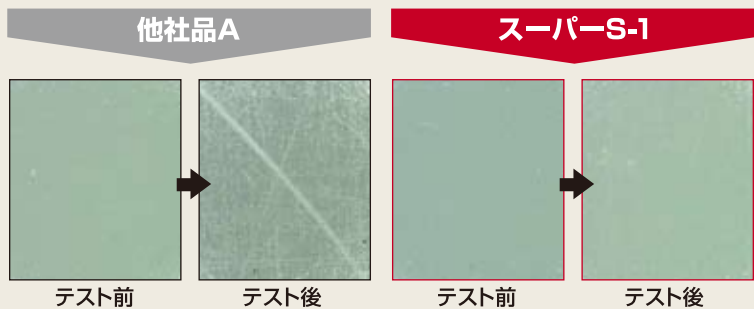

ユシロコート
スーパーS-1

樹脂ワックス

NET.180

原点進化のバランスカ!

従来の耐久性の良さに加え、透明感のある高光沢な輝きを兼ね備えたユシロのニュースタンダード

耐久力UP!

耐ヒールマーク性比較 JIS K3920-16に準じる

光沢UP!

条件: JIS K3920-15に準じる ホモジニアスピニル床タイル 塗布量100㎡/ℓ

耐傷性比較 条件: 2ヵ月経過後 歩行量500人/日 弊社テクニカルセンター廊下

トラフィックテストをしたテストピースのデジタルマイクロスコープ画像

環境対応

- 環境ホルモン対応
環境省「内分泌攪乱作用を有すると疑われる化学物質(65物質)」を使用しておりません。
- シックハウスに配慮
シックハウスの原因にあげられた「厚生労働省指針値該当成分(13物質)」については、これらを原料として使用しておりません。
- PRTR法対応
PRTR法に該当しておりません。
- リサイクル容器採用
リサイクル可能なポリプロピレンペール缶を採用し、使用済み缶の回収システムができました。詳しくは当支店、営業所へお問い合わせください。