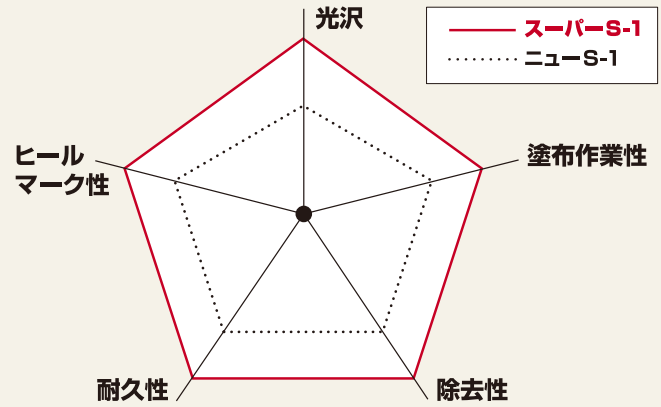

ユシロコート
スーパーS-1

樹脂ワックス

NET.180

原点進化のバランスカ!

従来の耐久性の良さに加え、透明感のある高光沢な輝きを兼ね備えたユシロのニュースタンダード

耐久力UP!

耐ヒールマーク性比較 JIS K3920-16に準じる

光沢UP!

条件: JIS K3920-15に準じる ホモジニアスピニル床タイル 塗布量100㎡/ℓ

耐傷性比較 条件: 2ヵ月経過後 歩行量500人/日 弊社テクニカルセンター廊下

トラフィックテストをしたテストピースのデジタルマイクロスコープ画像

環境対応

- 環境ホルモン対応
環境省「内分泌攪乱作用を有すると疑われる化学物質(65物質)」を使用しておりません。
- シックハウスに配慮
シックハウスの原因にあげられた「厚生労働省指針値該当成分(13物質)」については、これらを原料として使用しておりません。
- PRTR法対応
PRTR法に該当しておりません。
- リサイクル容器採用
リサイクル可能なポリプロピレンペール缶を採用し、使用済み缶の回収システムができました。詳しくは当支店、営業所へお問い合わせください。