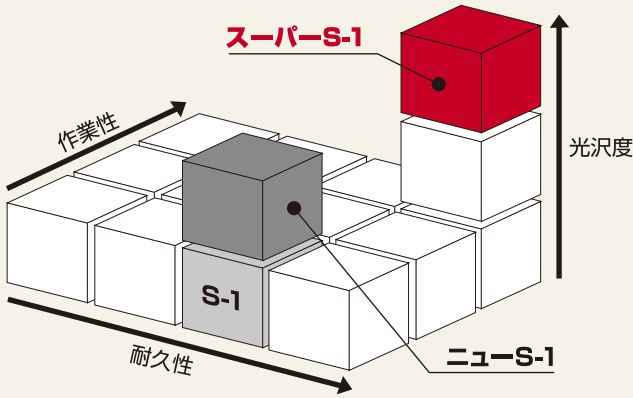

原点進化のバランスカ!

従来の耐久性の良さに加え、透明感のある高光沢な輝きを兼ね備えたユシロのニュースタンダード