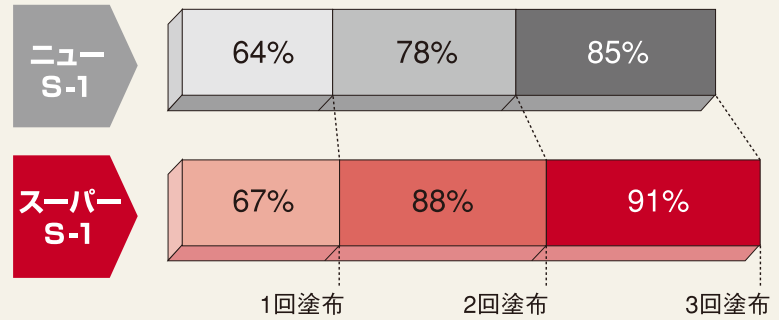

ユシロコート
スーパーS-1

樹脂ワックス

NET.180

原点進化のバランスカ!

従来の耐久性の良さに加え、透明感のある高光沢な輝きを兼ね備えたユシロのニュースタンダード

耐久力UP!

耐ヒールマーク性比較 JIS K3920-16に準じる

光沢UP!

条件: JIS K3920-15に準じる ホモジニアスピニル床タイル 塗布量100㎡/ℓ

耐傷性比較 条件: 2ヵ月経過後 歩行量500人/日 弊社テクニカルセンター廊下

トラフィックテストをしたテストピースのデジタルマイクロスコープ画像

環境対応

- 環境ホルモン対応
環境省「内分泌攪乱作用を有すると疑われる化学物質(65物質)」を使用しておりません。
- シックハウスに配慮
シックハウスの原因にあげられた「厚生労働省指針値該当成分(13物質)」については、これらを原料として使用しておりません。
- PRTR法対応
PRTR法に該当しておりません。
- リサイクル容器採用
リサイクル可能なポリプロピレンペール缶を採用し、使用済み缶の回収システムができました。詳しくは当支店、営業所へお問い合わせください。