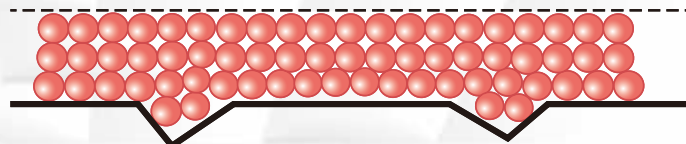

## 1 『プログロス』ストロングポイント、抜群の初期光沢がさらにUPしました!

塗膜イメージ

粒子が細かく、塗膜表面がより平滑で光沢に優れる

GX-1は濃度23%で、より膜厚感がUP!

## 2 塗り易く、優れた作業性!

製品粘度

濃度23%でも、スムーズなモップさばき!