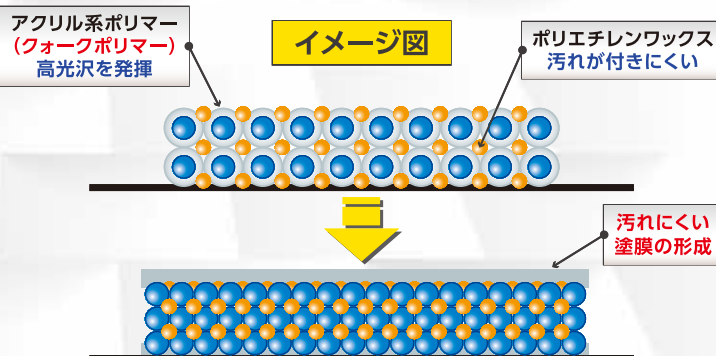

3 汚れの付きにくい塗膜!

アクリル系ポリマーとポリエチレンワックスの組み合わせにより、汚れの付きにくい塗膜が形成されます!

■用途

コンポジションビニル床タイル、複層ビニル床タイル、ビニル床シートなどの化学床材。
(リノリウム、リノタイル、ゴム床タイル、フローリング床を除く)

■使用上の注意

- ●用途以外に使用しないでください。●他のワックス、他の液体との混合使用は絶対にさけてください。
- ●床面の温度が5℃以下の時は使用をさけてください。
- ●使用後は密閉をし、凍結するおそれのある場所や40℃以上の高温になる場所には保管しないでください。
- ●ご使用の際は、商品に記載されている「使用上の注意」「取扱い上の注意」をお読みください。

URL <http://www.penguinwax.co.jp>
ペンギンワックス株式会社
本社・工場 大阪市東成区東中本3-10-14 (〒537-0021) TEL06(6973)9131

東京支店 東京都中野区丸山1-27-6 (〒165-0021) TEL03(3387)9381 FAX03(3388)3350
名古屋支店 名古屋市瑞穂区苗代町26-16 (〒467-0841) TEL052(824)1711 FAX052(824)1714
大阪支店 大阪市東成区東中本3-10-14 (〒537-0021) TEL06(6973)9131 FAX06(6976)1456
福岡支店 福岡市博多区東比恵2-20-10 (〒812-0007) TEL092(451)9411 FAX092(441)0512
札幌営業所 札幌市東区北13条東14-2-1 (〒065-0013) TEL011(742)3701 FAX011(742)3713
仙台営業所 仙台市若林区白萩町37-25 (〒984-0048) TEL022(239)5161 FAX022(283)3390
北陸営業所 金沢市ニッ屋町11-1-7 (〒920-0065) TEL076(224)4281 FAX076(224)4285
広島営業所 広島市安佐南区長束3-32-5 (〒731-0135) TEL082(509)5030 FAX082(509)5031
高松営業所 高松市鶴町977-1 (〒761-8032) TEL087(881)5067 FAX087(881)0716

ご用命は：

- ●このカタログは、環境に優しい大豆油インクおよび、再生紙を使用しています。
- ●このカタログ記載の内容は、2022年9月1日現在のものです。
- ●商品の仕様は、予告なく変更することがありますのでご了承ください。