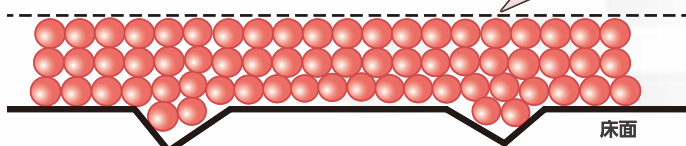

## 1 『プログロス』ストロングポイント、抜群の初期光沢がさらにUPしました!

塗膜イメージ

粒子が細かく、塗膜表面がより平滑で光沢に優れる

GX-1は濃度23%で、より膜厚感がUP!