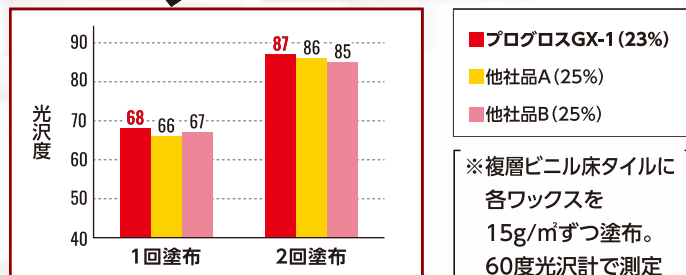

## 1 『プログロス』ストロングポイント、抜群の初期光沢がさらにUPしました!

塗膜イメージ

粒子が細かく、塗膜表面がより平滑で光沢に優れる

GX-1は濃度23%で、より膜厚感がUP!

## 2 塗り易く、優れた作業性!

製品粘度

濃度23%でも、スムーズなモップさばき!