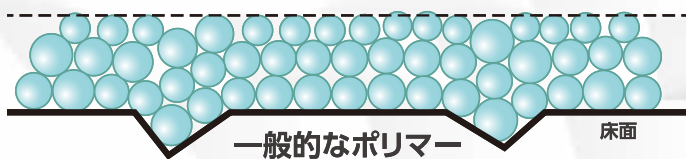

## 1 『プログロス』ストロングポイント、抜群の初期光沢がさらにUPしました!

塗膜イメージ

粒子が細かく、塗膜表面がより平滑で光沢に優れる

GX-1は濃度23%で、より膜厚感がUP!

## 2 塗り易く、優れた作業性!

製品粘度

濃度23%でも、スムーズなモップさばき!