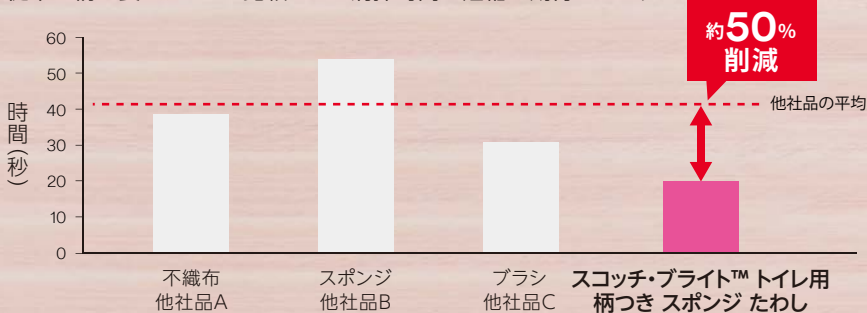

業務用

トイレ用 柄つき スポンジ たわし

トイレの種類を選ばず*、誰でも安心して使えるユニバーサルなデザインのプロ用柄つきスポンジたわし。

Point 1 身体への負担を軽減

力が伝わりやすい柄の長さ
形状で手になじむ

Point 2 スピーディーに清掃

傷が付きにくい樹脂研磨粒子付きの
不織布

Point 3 大便器に流れにくい

経験の浅い方からベテランの方まで
誰でも安心して使えるユニークなデザイン

平均清掃時間が約50%減! (従来の柄が長いタイプと比較)

トイレ用柄つきスポンジたわしの柄の短さを生かし、効率的な清掃を実現。
従来の柄が長いタイプと比較して、清掃時間の短縮が期待できます。

試験方法:
大便器に疑似汚れとして
墨を塗布。全ての汚れが
落ちるまでの時間を計測。
(社内試験)

*本製品は衛生陶器清掃用です。プラスチック等傷付きやすい素材には、あらかじめ目立たない部分で確認の上、お使いください。

トイレの種類を選ばず^{※1}、いろいろな使い方ができます

大便器の内面や
便つぼ奥にも

便つぼ奥側にもしっかり届く

ふち裏にもしっかりあたる

曲面にも高い追従性を発揮

小便器の内面や
目皿にも

目皿部分にも入り込む^{※2}

一度に広い面積を清掃