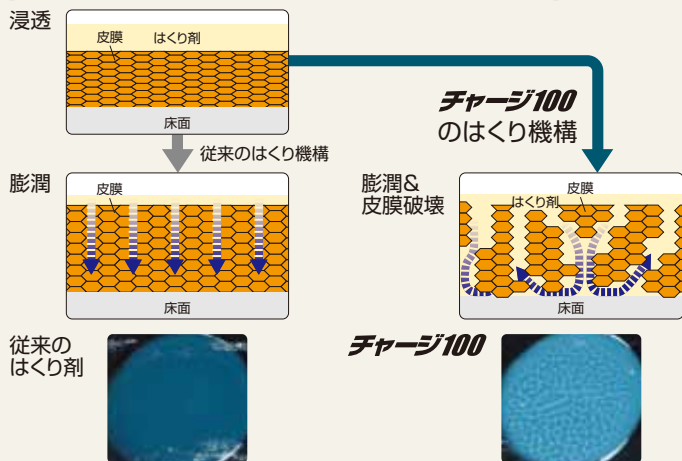

特殊浸透成分配合による画期的なはくり機構

皮膜がふやけて白く浮かび上がる。

皮膜がふやけて白く浮かび上がるだけでなく、同時に皮膜破壊を起こし、皮膜に亀裂がはいる。

皮膜破壊特殊浸透剤特許取得

黒色コンポジションタイルにウレタン系樹脂ワックス12層塗布。そこへ、10倍希釈した各はくり剤を1P滴下。2分後の様子。

使用時に安全に作業していただくために、技術資料もしくは製品容器に表示の使用上の注意をよく読んでから、正しくお使いください。

希釈倍率

標準希釈倍率 15倍

使用可能希釈倍率 ..... 12~30倍

※皮膜の厚さ、年数、樹脂ワックスの種類、メンテナンス手法によって、使用可能希釈倍率内で希釈倍率を設定してください。

※希釈の際は冷水より40℃前後の温水を用いた方がより効果的です。できるだけ温水をご使用ください。

はくり後の塗布におすすめ!

ベクトルダッシュは高濃度高光沢タイプにもかかわらず、レベリング性が良く、平滑でポリウム感のある床面に仕上がります。

環境対応

▶▶ 環境ホルモン対応

環境省「内分泌攪乱作用を有すると疑われる化学物質(67物質)」を原料として使用しておりません。

▶▶ シックハウス(スクール)に配慮

シックハウス(スクール)の原因にあげられた「厚生労働省指針値該当成分(13物質)」については、これらを原料として使用しておりません。

▶▶ PRTR法対応

PRTR法に該当しておりません。

▶▶ リサイクル可能な容器採用

リサイクル可能なポリプロピレンペール缶を採用し、使用済み缶の回収システムができました。詳しくは当支店、営業所へお問い合わせください。

▶▶ 減容容器採用(1ℓボトル)

使用後は、小さく折りたたんで捨てるができます。

ユシロ化学工業株式会社

〒146-8510 東京都大田区千鳥2-34-16
http://www.yushiro.co.jp

東京支店 TEL.(03)3750-1101 浜松営業所 TEL.(053)436-6291
名古屋支店 TEL.(052)891-0967 北陸営業所 TEL.(076)240-6441
大阪支店 TEL.(072)848-7211 福山営業所 TEL.(084)945-0555
北海道営業所 TEL.(0144)31-6000 広島営業所 TEL.(082)506-1456
東北営業所 TEL.(022)297-0577 九州営業所 TEL.(092)432-9233
北関東営業所 TEL.(0285)27-0766 テクニカルセンター TEL.(0467)75-0175

取扱代理店